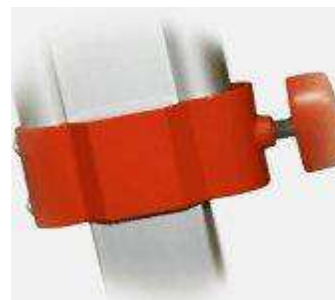

**Tripé de alumínio resistente, com nível circular incorporado, para instrumentos com rosca de 5/8”**

- Tripé de alumínio para instrumentos com rosca de fixação de 5/8 "
- Fixação por parafusos
- Mesa plana
- Bandeirola para transporte
- Altura mínima de 105 cm
- Altura máxima de 1,70 cm
- Peso de 5,10 kg